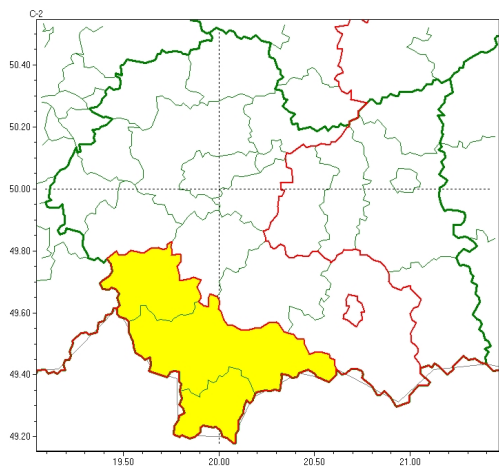

WB-I-6331.3.117.2024

Zasięg ostrzeżeń w województwie

Oblodzenie
2024-04-22 12:34

Przymrozki
2024-04-22 12:34

WOJEWÓDZTWO MAŁOPOLSKIE
OSTRZEŻENIA METEOROLOGICZNE ZBIORCZO NR 101
WYKAZ OBSZARÓW ZUCIANYCH OSTRZEŻENIAMI
o godz. 12:34 dnia 22.04.2024

Zjawisko/Stopień zagrożenia	Oblodzenie/1
Obszar (w nawiasie numer ostrzeżenia dla powiatu)	powiaty: nowotarski(57), suski(47), tatrzański(59)
Ważność	od godz. 19:00 dnia 22.04.2024 do godz. 08:00 dnia 23.04.2024
Prawdopodobieństwo	80%
Przebieg	Prognozuje się zamarzanie mokrej nawierzchni dróg i chodników po opadach mokrego niegu powodujących oblodzenie. Temperatura minimalna od -4°C do -2°C , temperatura minimalna przy gruncie około -5°C .
SMS	IMGW-PIB OSTRZEŻENIA: OBLODZENIE/1 małopolskie (3 powiaty) od 19:00/22.04 do 08:00/23.04.2024 temp. min. od -4st. do -2st, przy gruncie około -5st., lisko. Dotyczy powiatów: nowotarski, suski i tatrzański.
RSO	Woj. małopolskie (3 powiaty), IMGW-PIB wydał ostrzeżenie pierwszego stopnia o oblodzeniu
Uwagi	Brak.
Zjawisko/Stopień zagrożenia	Przymrozki/1
Obszar (w nawiasie numer ostrzeżenia dla powiatu)	powiaty: bocheński(35), brzeski(34), dębowski(37), gorlicki(50), Nowy Sącz(43), tarnowski(34), Tarnów(34)
Ważność	od godz. 00:00 dnia 23.04.2024 do godz. 08:00 dnia 23.04.2024
Prawdopodobieństwo	80%
Przebieg	Prognozowany jest spadek temperatury powietrza do około -2°C , przy gruncie około -4°C .