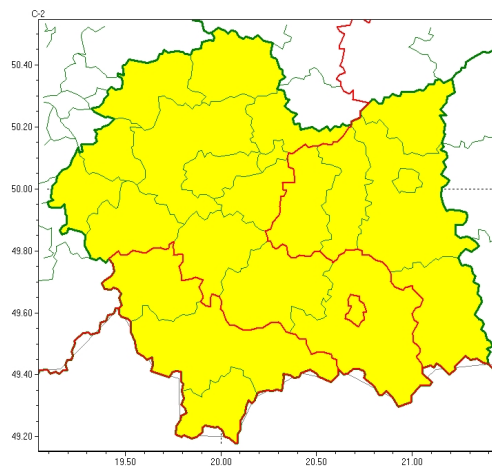

WB-I-6331.3.117.2024

Zasięg ostrzeżeń w województwie

Oblodzenie
2024-04-22 12:34

Przymrozki
2024-04-22 12:34

WOJEWÓDZTWO MAŁOPOLSKIE
OSTRZEŻENIA METEOROLOGICZNE ZBIORCZO NR 101
WYKAZ OBSZARÓW ZUCIANYCH OSTRZEŻENIAMI
o godz. 12:34 dnia 22.04.2024

Zjawisko/Stopień zagrożenia	Oblodzenie/1
Obszar (w nawiasie numer ostrzeżenia dla powiatu)	powiaty: nowotarski(57), suski(47), tatrzański(59)
Ważność	od godz. 19:00 dnia 22.04.2024 do godz. 08:00 dnia 23.04.2024
Prawdopodobieństwo	80%
Przebieg	Prognozuje się zamarzanie mokrej nawierzchni dróg i chodników po opadach mokrego niegu powodujących oblodzenie. Temperatura minimalna od -4°C do -2°C , temperatura minimalna przy gruncie około -5°C .
SMS	IMGW-PIB OSTRZEŻENIA: OBLODZENIE/1 małopolskie (3 powiaty) od 19:00/22.04 do 08:00/23.04.2024 temp. min. od -4st. do -2st, przy gruncie około -5st., lisko. Dotyczy powiatów: nowotarski, suski i tatrzański.
RSO	Woj. małopolskie (3 powiaty), IMGW-PIB wydał ostrzeżenie pierwszego stopnia o oblodzeniu
Uwagi	Brak.
Zjawisko/Stopień zagrożenia	Przymrozki/1
Obszar (w nawiasie numer ostrzeżenia dla powiatu)	powiaty: bocheński(35), brzeski(34), dębowski(37), gorlicki(50), Nowy Sącz(43), tarnowski(34), Tarnów(34)
Ważność	od godz. 00:00 dnia 23.04.2024 do godz. 08:00 dnia 23.04.2024
Prawdopodobieństwo	80%
Przebieg	Prognozowany jest spadek temperatury powietrza do około -2°C , przy gruncie około -4°C .